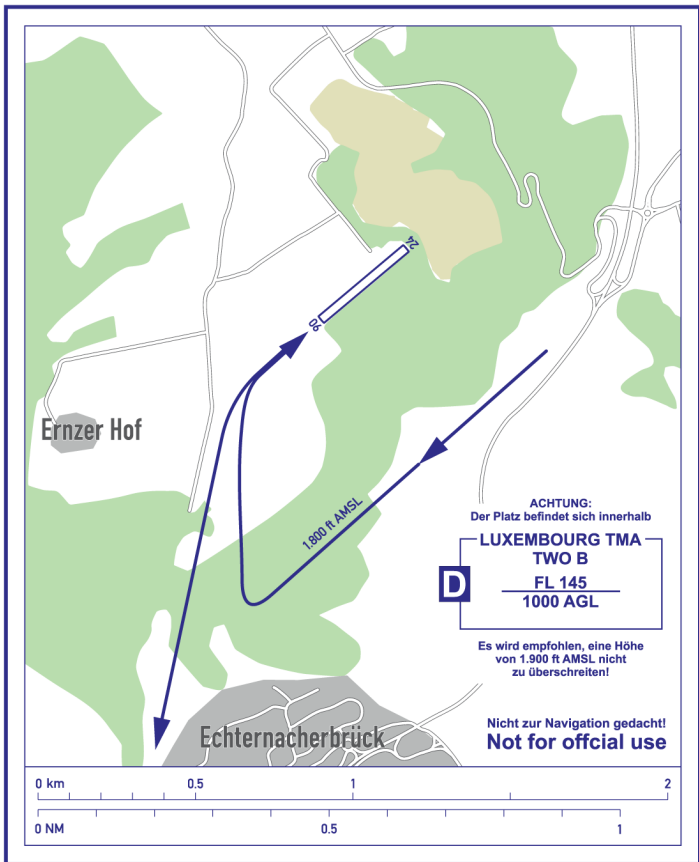

1132 FT AMSL

UL FLUGPLATZ ERNZEN

PISTE 24/06 (350 x 30 m Gras)

ERNZEN START

PLATZRUNDE SÜDÖSTLICH BEI 1800 ft

122,710 MHz

Landung immer 06

Start immer 24 (nach Abheben nach links drehen und den Ernzer Hof bitte **nicht** überfliegen)