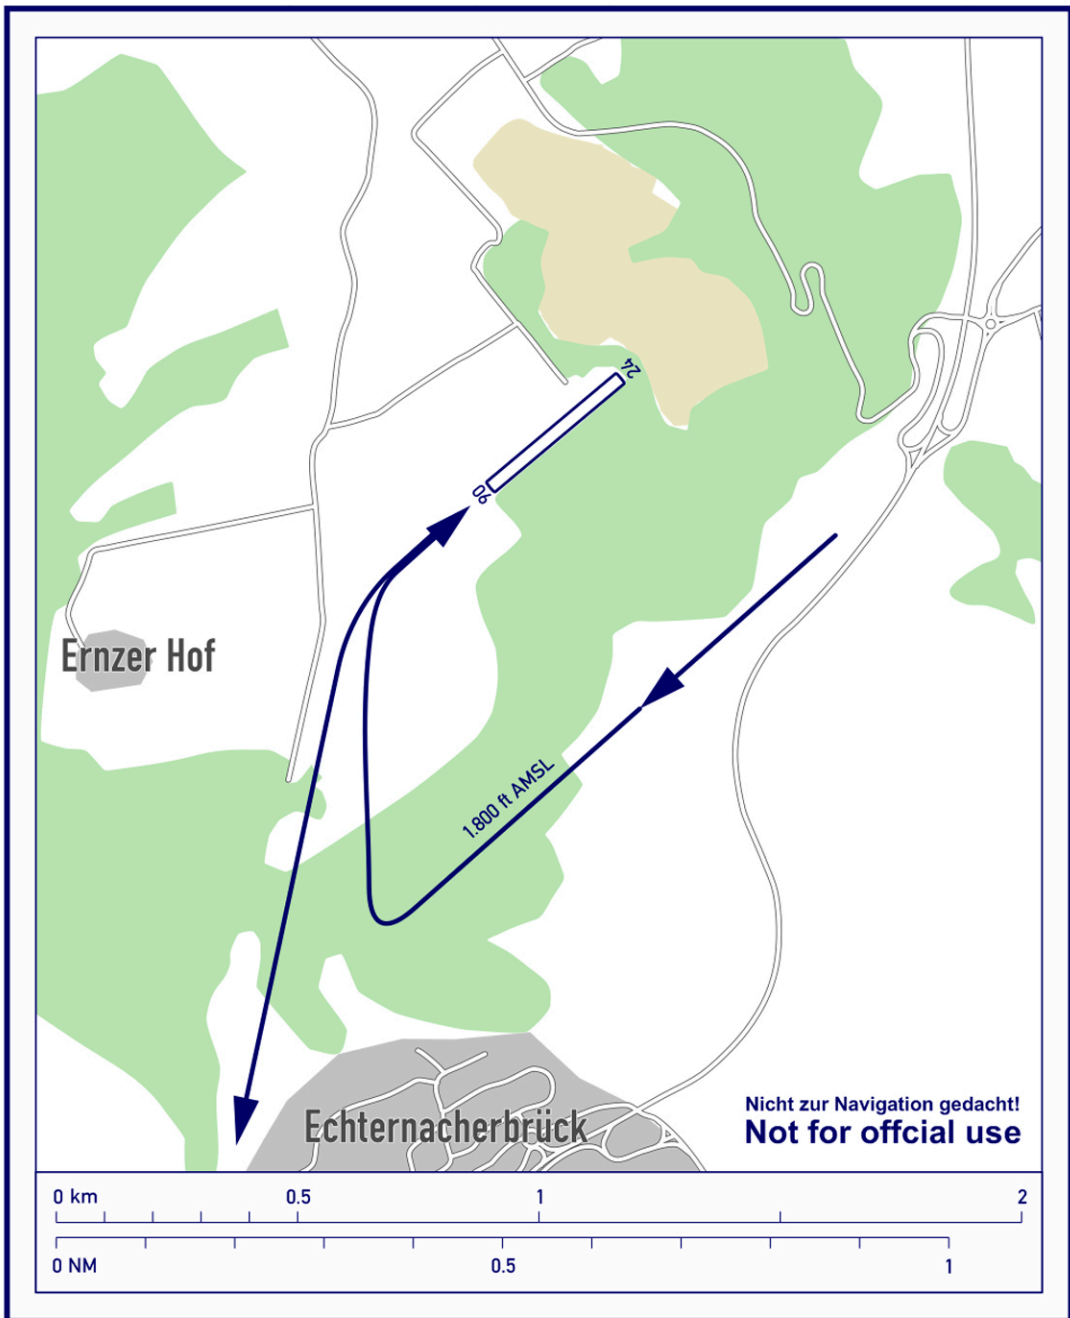

1132 FT AMSL

UL FLUGPLATZ ERNZEN

PISTE 24/06 (350 x 30 m Gras)

ERNZEN INFO

PLATZRUNDE SÜDÖSTLICH BEI 1800 FT

123.425

Landung immer 06

Start immer 24 (nach Abheben nach links drehen und den Ernzer Hof bitte **nicht** überfliegen)